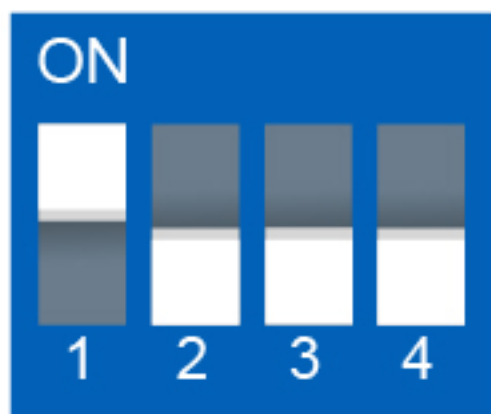

REGLAGES MICRO SWITCHES

HITACHI