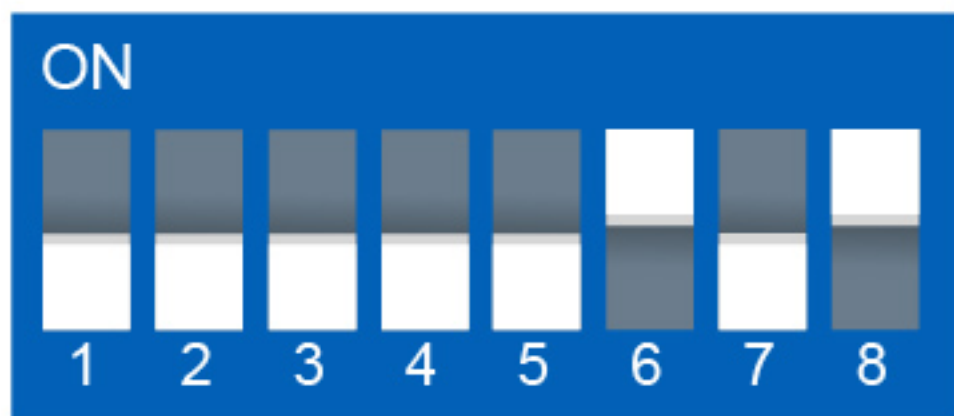

AVEC NOUVELLE PROCEDURE
REGLAGES MICRO SWITCHES

ATLANTIC GENERAL FUJITSU

REGLAGES MICRO SWITCHES

DAIKIN

**Avec
Télécommande**

**Avec Télécommande
+ sonde déportée
sur la Télécommande**

**Sans
Télécommande**