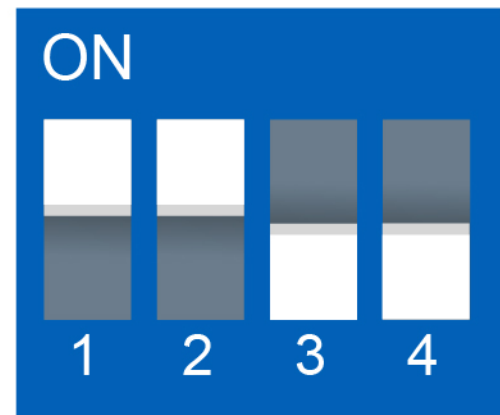

AVEC NOUVELLE PROCEDURE
REGLAGES MICRO SWITCHES

ATLANTIC GENERAL FUJITSU

REGLAGES MICRO SWITCHES

DAIKIN

**Avec
Télécommande**

**Avec Télécommande
+ sonde déportée
sur la Télécommande**

**Sans
Télécommande**