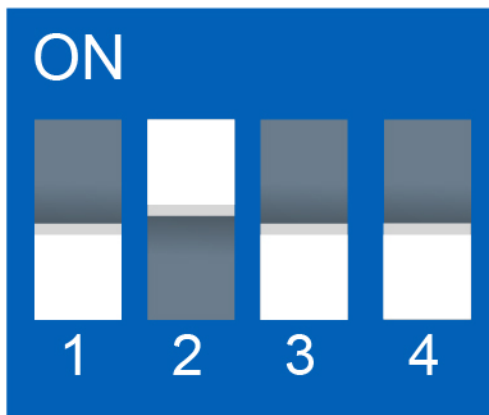

AVEC NOUVELLE PROCEDURE
REGLAGES MICRO SWITCHES

ATLANTIC GENERAL FUJITSU

REGLAGES MICRO SWITCHES

DAIKIN

**Avec
Télécommande**

**Avec Télécommande
+ sonde déportée
sur la Télécommande**

**Sans
Télécommande**