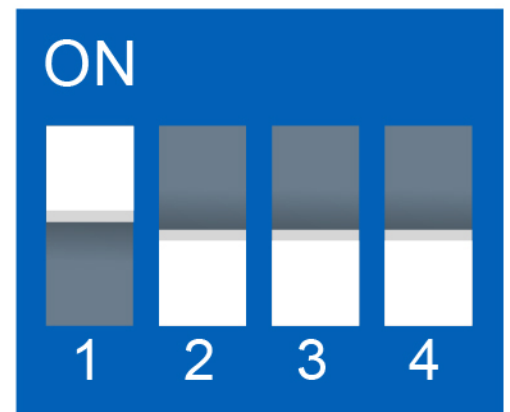

AVEC NOUVELLE PROCEDURE
REGLAGES MICRO SWITCHES

ATLANTIC GENERAL FUJITSU

REGLAGES MICRO SWITCHES

DAIKIN

**Avec
Télécommande**

**Avec Télécommande
+ sonde déportée
sur la Télécommande**

**Sans
Télécommande**