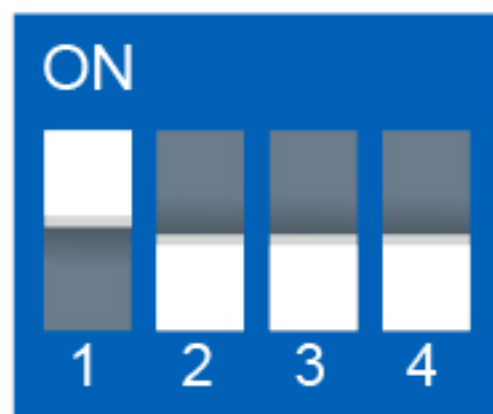

REGLAGES MICRO SWITCHES

HITACHI