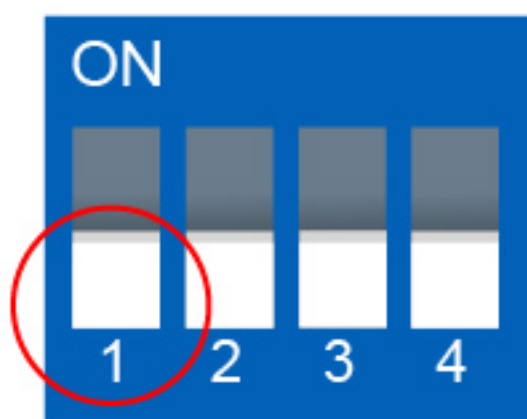

AVEC NOUVELLE PROCEDURE
REGLAGES MICRO SWITCHES

ATLANTIC GENERAL FUJITSU

REGLAGES MICRO SWITCHES

DAIKIN

**Avec
Télécommande**

**Avec Télécommande
+ sonde déportée
sur la Télécommande**

**Sans
Télécommande**