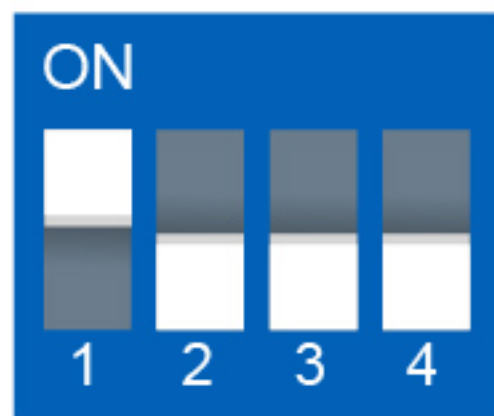

AVEC NOUVELLE PROCEDURE
REGLAGES MICRO SWITCHES

ATLANTIC GENERAL FUJITSU

REGLAGES MICRO SWITCHES

DAIKIN

**Avec
Télécommande**

**Avec Télécommande
+ sonde déportée
sur la Télécommande**

**Sans
Télécommande**