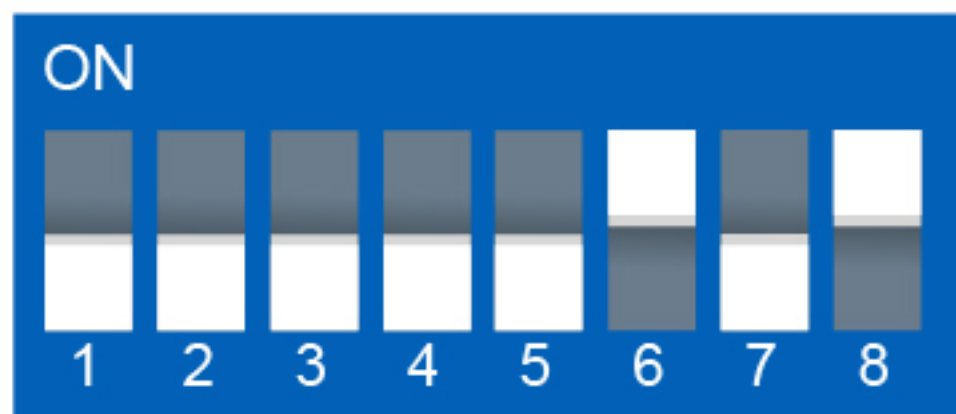

REGLAGES MICRO SWITCHES

HITACHI