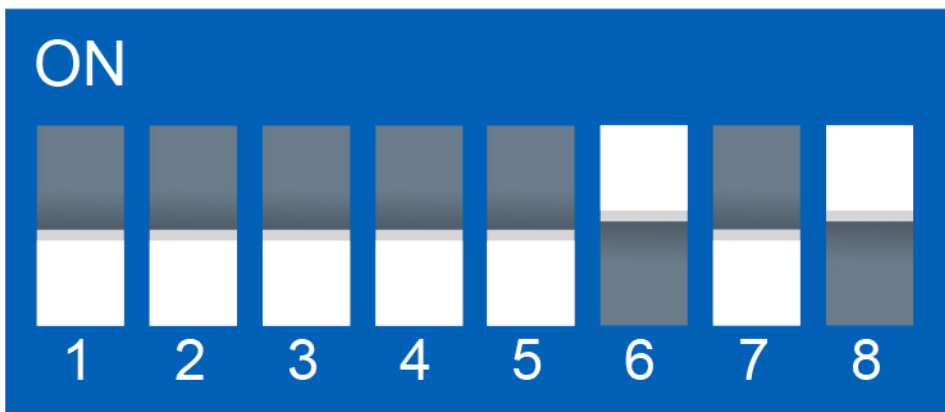

AVEC NOUVELLE PROCEDURE
REGLAGES MICRO SWITCHES

ATLANTIC GENERAL FUJITSU

REGLAGES MICRO SWITCHES

DAIKIN

**Avec
Télécommande**

**Avec Télécommande
+ sonde déportée
sur la Télécommande**

**Sans
Télécommande**