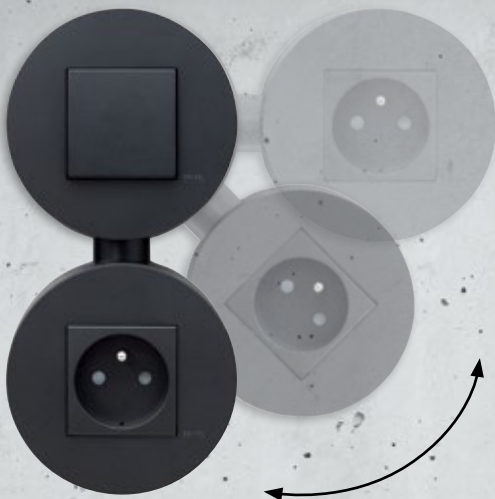

# BOÎTIER SAILLIE

MEC Q45

INDIVIDUEL

DOUBLE VERTICAL OU HORIZONTAL

+

+

FINITIONS

**BR**  
Blanc

**BM**  
Blanc Mat

**PM**  
Noir Mat

**AL**  
Alumine

NOUVEAUX PRODUITS —

**Boîtier Saillie** pour la Série Siza  
Réf. 43996 ABR, ABM, APM, AAL

**Presse-Étoupe** Interconnexion au Boîtier Saillie  
pour la Série Siza  
Réf. 43999 ABR, ABM, APM, AAL