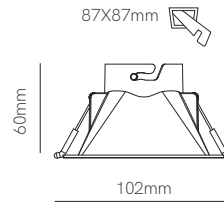

Square trim

Asymmetric square trim

Technical Information

Version	Pulcom led	Pulcom trim	Pulcom asymmetric trim
Power	8W	-	-
Installation	Recessed	Recessed	Recessed
Color Temperature	Switch 2.700K / 3.200K / 4.000K	-	-
Lumens	800 lm	-	-
Material	Polycarbonate	Polycarbonate	Polycarbonate
Finishes	White / Black	White / Black / Wood	White / Black
Code	4763 <input type="checkbox"/> 4764 <input checked="" type="checkbox"/>	4761 <input type="checkbox"/> round 4762 <input checked="" type="checkbox"/> round 4935 <input checked="" type="checkbox"/> round <b>Wood New</b> 4823 <input type="checkbox"/> square 4824 <input checked="" type="checkbox"/> square	4821 <input type="checkbox"/> round asymmetric 4822 <input checked="" type="checkbox"/> round asymmetric 4825 <input type="checkbox"/> square asymmetric 4826 <input checked="" type="checkbox"/> square asymmetric