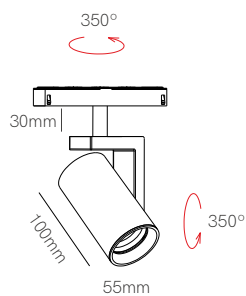

New

Volt round 48V

Volt square 48V

Technical Information

Version	Volt round 48V	Volt square 48V
Power	8W	8W
Installation	Magnet Track	Magnet Track
Color Temperature	Dali 2.700K - 4.000K	Dali 2.700K - 4.000K
Lumens	570 lm	570 lm
Material	Aluminium	Aluminium
Finishes	White / Black	White / Black
Code	5037 ☐ 5038 ☒	5039 ☐ 5040 ☒

*Need power supply (page 270).

3 YEARS WARRANTY | 30.000 HOURS | IP 20 | 48V DC | PF >0,9 | CRI ≥90 | | 38° | | IK06 | 50/60 Hz | +45°C / -20°C | | | | 1/20