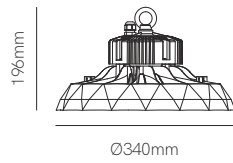

Ufo Lens Dali 200W

Ufo Lens Dali 240W

Technical Information

Version	Ufo Lens Dali 200W	Ufo Lens Dali 240W
Power	200W	240W
Installation	Surface	Surface
Color Temperature	4.000K / 5.000K	4.000K
Lumens	32.000 lm / 32.200 lm	38.400 lm
Material	Aluminium	Aluminium
Finishes	Black	Black
Code	4919 ■ 4.000K 4920 ■ 5.000K	4921 ■ 4.000K