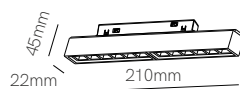

Technical Information

Version	Tram 48V 4,5W	Tram 48V 9W
Power	4,5W	9W
Installation	Magnet Track	Magnet Track
Color Temperature	2.700K / 3.000K	2.700K / 3.000K
Lumens	300 lm / 310 lm	690 lm / 710 lm
Material	Aluminium	Aluminium
Finishes	White / Black	White / Black
Code	4776 ☐ 2.700K 4777 ☐ 3.000K 4778 ☒ 2.700K 4779 ☒ 3.000K	4780 ☐ 2.700K 4781 ☐ 3.000K 4782 ☒ 2.700K 4783 ☒ 3.000K
	PF >0,4	PF >0,5

*Need power supply (page 270).

3 YEARS WARRANTY | 26.000 HOURS | IP 20 | 48V DC | UGR <19 | CRI ≥90 | 24° | 50/60 Hz | +40°C / -20°C | 1/50