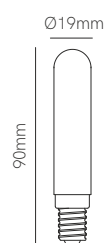

Prisma

Technical Information

Version	Shop E14	Prisma E14
Power	2W	4W
Color Temperature	3.000K	3.000K
Lumens	180 lm	340 lm
Code	3450	3474-M

3 YEARS WARRANTY | 25.000 HOURS | IP 44 | 220/240 VAC | PF >0,3 | CRI ≥80 | 360° | 50/60 Hz | +40°C / -20°C |