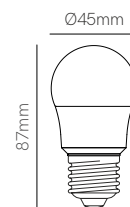

Esférica 5W

Esférica 5,5W dimmable

Esférica 7W

Technical Information

Version	Esférica 5W E14 / E27	Esférica 5,5W E14 / E27 dimm.	Esférica 7W E14 / E27
Power	5W	5,5W	7W
Color Temperature	2.700K/3.000K/4.000K/5.000K	2.700K / 3.000K / 4.000K	2.700K/3.000K/4.000K/5.000K
Lumens	440 lm/462 lm/484 lm/495 lm	396 lm / 418 lm / 440 lm	700 lm/750 lm/800 lm/820 lm
Code	592563-4C2(N) 2.700K E14 5925631-4C2(N) 2.700K E27 592563(N)-4C(N2) 3.000K E14 5925631(N)-4C(N2) 3.000K E27 592563(N)-4F(N2) 4.000K E14 5925631(N)-4F(N2) 4.000K E27 3538(N) 5.000K E14 3537(N) 5.000K E27	592563R-C2 2.700K E14 592563R1-C2 2.700K E27 592563R-C3 3.000K E14 592563R1-C3 3.000K E27 592563R-F4 4.000K E14 592563R1-F4 4.000K E27	4243 2.700K E14 4244 2.700K E27 4245 3.000K E14 4246 3.000K E27 4247 4.000K E14 4248 4.000K E27 4249 5.000K E14 4250 5.000K E27

5 YEARS WARRANTY | 50.000 HOURS | IP 40

3 YEARS WARRANTY | 25.000 HOURS | IP 40 | TRIAC DIMM

3 YEARS WARRANTY | 25.000 HOURS | IP 20

220/240 VAC | PF >0,9 | CRI ≥80 | 360° | 50/60 Hz | +40°C / -20°C | 10/50