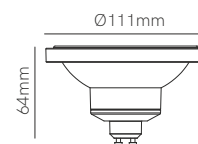

Lynk G53

Lynk GU10

Lynk GU10 dimmable

Technical Information

Version	Lynk G53	Lynk GU10	Lynk GU10 dimmable
Power	13W	13W	13W
Color Temperature	2.700K / 3.000K / 4.000K	2.700K / 3.000K / 4.000K	2.700K / 3.000K / 4.000K
Lumens	880 lm / 900 lm / 950 lm	880 lm / 900 lm / 950 lm	880 lm / 900 lm / 950 lm
Code	3452 2.700K 3453 3.000K 3454 4.000K	3455 2.700K 3456 3.000K 3457 4.000K	3464 2.700K 3465 3.000K 3466 4.000K

12V
AC/DC

220/240
VAC

220/240
VAC

TRIAC DIMM

3 YEARS WARRANTY | 25.000 HOURS | IP 40 | PF >0,9 | CRI ≥80 | 45° | 50/60 Hz | +40°C / -20°C | 10/30