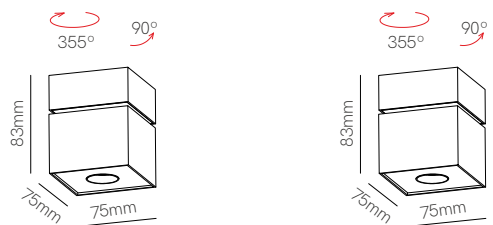

New

Mini rubyc dimmable

Mini rubyc