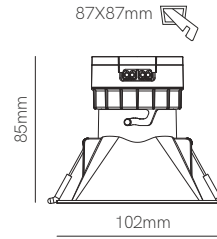

Accessories

\*See page 8 for Gateway additional info.

Pulcom round

Pulcom square

Technical Information

Version	Pulcom round	Pulcom square
Power	8W	8W
Installation	Recessed	Recessed
Color Temperature	Switch 2.700K / 3.200K / 4.000K	Switch 2.700K / 3.200K / 4.000K
Lumens	800 lm	800 lm
Material	Polycarbonate	Polycarbonate
Finishes	White / Black	White / Black
Code	4742 <input type="checkbox"/> 4746 <input checked="" type="checkbox"/>	4744 <input type="checkbox"/> 4748 <input checked="" type="checkbox"/>