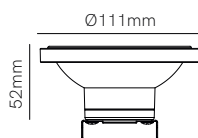

Lynk G53

Lynk GU10

Lynk GU10 dimmable

Technical Information

Version	Lynk G53	Lynk GU10	Lynk GU10 dimmable
Power	13W	13W	13W
Color Temperature	2.700K / 3.000K / 4.000K	2.700K / 3.000K / 4.000K	2.700K / 3.000K / 4.000K
Lumens	880 lm / 900 lm / 950 lm	880 lm / 900 lm / 950 lm	880 lm / 900 lm / 950 lm
Code	3452 2.700K 3453 3.000K 3454 4.000K	3455 2.700K 3456 3.000K 3457 4.000K	3464 2.700K 3465 3.000K 3466 4.000K

12V
AC/DC

220/240
VAC

220/240
VAC

TRIAC DIMM

3 YEARS WARRANTY | 25.000 HOURS | IP 40 | PF >0,9 | CRI ≥80 | 45° | 50/60 Hz | +40°C / -20°C | 10/30