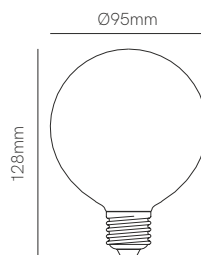

3 YEARS WARRANTY | 25.000 HOURS | IP 40 | 220/240 VAC | PF >0,9 | CRI ≥80 | 360° | 50/60 Hz | TRIAC DIMM | +40°C / -20°C | 10/50

Micro globo 6W

Globo 10W

Globo dimmable 10W

Technical Information

Version	Micro globo 6W E27	Globo 10W E27	Globo dimmable 10W E27
Power	6W	10W	10W
Color Temperature	2.700K / 3.000K	2.700K / 3.000K / 4.000K	3.000K
Lumens	480 lm / 500 lm	1.100 lm / 1.130 lm / 1.180 lm	800 lm