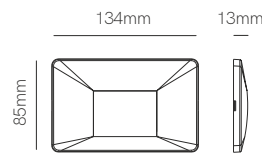

New

Mis square switch

Mis square

Technical Information

Version	Mis square switch	Mis square
Power	3W	3W
Installation	Surface	Surface
Color Temperature	Switch 2.700K / 3.200K / 4.000K	3.000K
Lumens	140 lm	140 lm
Material	Polycarbonate	Polycarbonate
Finishes	White / Black / Corten	White / Black / Corten
Code	5023 ☐	4313 ☐
	5024 ☒	4314 ☒
	5025 ☒	4315 ☒

CCT SWITCH | PF >0,5

PF >0,9

*Integrated driver.

3 YEARS WARRANTY | 25.000 HOURS | IP 65 | 220/240 VAC | CRI ≥80 | | | 50/60 Hz | IK06 | +40°C / -20°C | 1/10/50