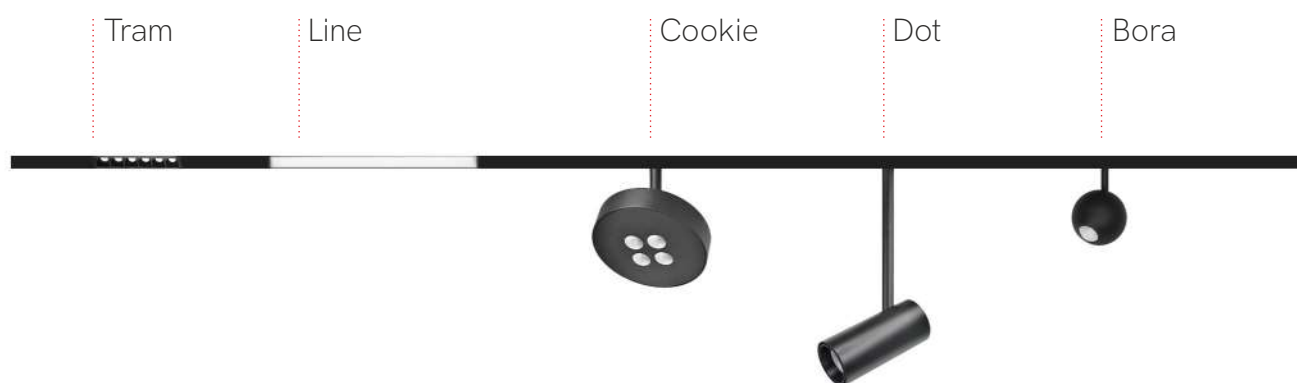

# 48V Magnet Track

Beneito Faure extends the range of tracks by incorporating the 48V version. The use of 48V wall lights provides a more minimalist and elegant lighting effect.

Beneito Faure amplía la gama de carriles incorporando la versión de 48V. El uso de apliques 48V proporciona un efecto más minimalista y elegante de la luz.