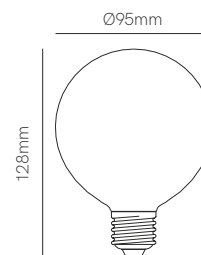

3 YEARS WARRANTY | 25.000 HOURS | IP 40 | 220/240 VAC | PF >0,9 | CRI ≥80 | 360° | 50/60 Hz | TRIAC DIMM | +40°C / -20°C | 10/50

Micro globo 6W

Globo 10W

Globo dimmable 10W

Technical Information

Version	Micro globo 6W E27	Globo 10W E27	Globo dimmable 10W E27
Power	6W	10W	10W
Color Temperature	2.700K / 3.000K	2.700K / 3.000K / 4.000K	3.000K
Lumens	480 lm / 500 lm	1.100 lm / 1.130 lm / 1.180 lm	800 lm