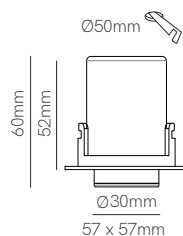

Nano oxo round

Nano oxo square