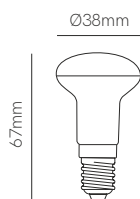

R-39

R-50

R-63

Technical Information

Version	R-39 E14	R-50 E14	R-63 E27
Power	3W	5W	8W
Color Temperature	3.000K	3.000K	3.000K
Lumens	308 lm	385 lm	660 lm
Code	592122R39-2	5920731-(N2)	592072-1
	IP 40	IP 40	IP 20

3 YEARS WARRANTY | 25.000 HOURS | 220/240 VAC | PF >0,8 | CRI ≥80 | 120° | 50/60 Hz | +40°C -20°C | 10/50