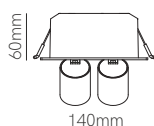

Technical Information

Version	Mini oxo square 2	Mini oxo square 4	Mini oxo square 6
Power	12W	24W	36W
Installation	Recessed	Recessed	Recessed
Color Temperature	Switch 2.700K / 3.200K / 4.000K	Switch 2.700K / 3.200K / 4.000K	Switch 2.700K / 3.200K / 4.000K
Lumens	1.200	2.400	3.600
Material	Polycarbonate	Polycarbonate	Polycarbonate
Finishes	White / Black	White / Black	White / Black

Code	5063 ☐	5065 ☐	5067 ☐
	5064 ☒	5066 ☒	5068 ☒

3 YEARS WARRANTY | 25.000 HOURS | IP 20 | 100/277 VAC | UGR <19 | PF >0,9 | CRI ≥80 | | 42° | 50/60 Hz | | +40°C / -20°C | CCT SWITCH