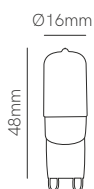

Uniform-line G9

Uniform-line long G9

Technical Information

Version	Uniform-line G9	Uniform-line long G9
Power	2,5W	2,8W
Color Temperature	3.000K / 5.000K	3.000K / 5.000K
Lumens	242 lm / 250 lm	308 lm / 314 lm
Code	130L184-5 3.000K 130L184-5F 5.000K	130L195-A 3.000K 130L195-B 5.000K

3 YEARS WARRANTY | 25.000 HOURS | IP 40 | 220/240 VAC | PF >0,8 | CRI ≥80 | 360° | 50/60 Hz | +40°C / -20°C | 10/50