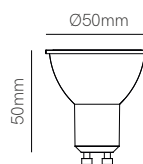

Uniform-line MR16

Uniform-line GU10

Uniform-line GU10 dimmable

Technical Information

Version	Uniform-line MR16	Uniform-line GU10	Uniform-line GU10 dimmable
Power	6W	6W	6W
Color Temperature	2.700K/3.000K/4.000K/5.000K	2.700K/3.000K/4.000K/5.000K	2.700K / 3.000K / 4.000K
Lumens	480 lm/510 lm/545 lm/560 lm	480 lm/510 lm/545 lm/560 lm	490 lm / 500 lm / 530 lm

Code	4019-V2	2.700K	4015-V2	2.700K	4227	2.700K
	4020-V2	3.000K	4016-V2	3.000K	4228	3.000K
	4021-V2	4.000K	4017-V2	4.000K	4229	4.000K
	4022-V2	5.000K	4018-V2	5.000K		

12V
AC/DC

220/240
VAC

220/240
VAC | TRIAC DIMM

5 YEARS WARRANTY | 50.000 HOURS | IP 40 | PF >0,9 | CRI ≥80 | 120° | 50/60 Hz | +40°C / -20°C | 10/50