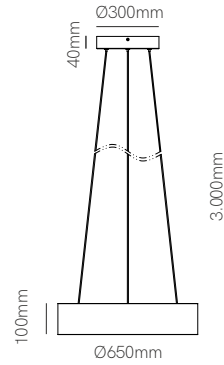

Tot 40W

Tot 60W

\*Need Tuya Smart App to work.

Technical Information

Version	Tot 40W	Tot 60W
Power	40W	60W
Installation	Surface / Recessed / Pendant	Surface / Recessed / Pendant
Color Temperature	Tuya 2.600K - 4.000K	Tuya 2.600K - 4.000K
Lumens	3.400 lm	5.900 lm
Material	Aluminium and polycarbonate	Aluminium and polycarbonate
Finishes	White / Black / Wood	White / Black / Wood
Code	4902 <input type="checkbox"/> 4903 <input type="checkbox"/> 5137 <input type="checkbox"/> Wood New	4904 <input type="checkbox"/> 4905 <input type="checkbox"/> 5138 <input type="checkbox"/> Wood New