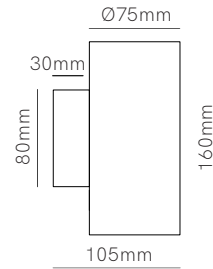

\*GU10 Bulbholder included.

New

Zio wall

Zio wall dual

Technical Information

Version	Zio wall	Zio wall dual
Installation	Surface	Surface
Material	Aluminium	Aluminium
Finishes	White / Black / Corten	White / Black / Corten
Bulbholder	50mm GU10	50mm GU10
Code	5012 <input type="checkbox"/>	5015 <input type="checkbox"/>
	5013 <input checked="" type="checkbox"/>	5016 <input checked="" type="checkbox"/>
	5014 <input checked="" type="checkbox"/>	5017 <input checked="" type="checkbox"/>