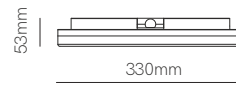

# Downlights

371. Kora  
375. Thessis  
379. Air  
381. Noi  
383. Compac

Kora round 20W

Kora round 25W