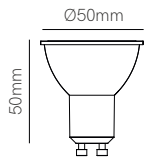

Hook

Hook dimmable

Technical Information

Version	Hook GU10	Hook GU10 dimmable
Power	6W	6W
Color Temperature	2.700K / 3.000K / 4.000K	2.700K / 3.000K / 4.000K
Lumens	570 lm / 594 lm / 616 lm	570 lm / 594 lm / 616 lm
Code	4023 2.700K 4024 3.000K 4025 4.000K	3654-N 2.700K 3655-N 3.000K 3656-N 4.000K

3 YEARS WARRANTY | 25.000 HOURS | IP 40 | 220/240 VAC | PF >0,9 | CRI ≥80 | 60° | 50/60 Hz | +40°C / -20°C | 10/50