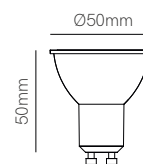

Uniform-line MR16

Uniform-line GU10

Uniform-line GU10 dimmable

Technical Information

Version	Uniform-line MR16	Uniform-line GU10	Uniform-line GU10 dimmable
Power	6W	6W	6W
Color Temperature	2.700K/3.000K/4.000K/5.000K	2.700K/3.000K/4.000K/5.000K	2.700K / 3.000K / 4.000K
Lumens	480 lm/510 lm/545 lm/560 lm	480 lm/510 lm/545 lm/560 lm	490 lm / 500 lm / 530 lm

Code	4019-V2	2.700K	4015-V2	2.700K	4227	2.700K
	4020-V2	3.000K	4016-V2	3.000K	4228	3.000K
	4021-V2	4.000K	4017-V2	4.000K	4229	4.000K
	4022-V2	5.000K	4018-V2	5.000K		

12V
AC/DC

220/240
VAC

220/240
VAC | TRIAC DIMM

5 YEARS WARRANTY | 50.000 HOURS | IP 40 | PF >0,9 | CRI ≥80 | 120° | 50/60 Hz | +40°C / -20°C | 10/50