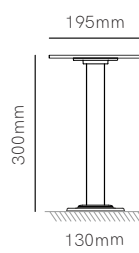

Technical Information

Version	Clos 8W base 30cm	Clos 16W base 30cm
Installation	Surface / Floor	Surface / Floor
Material	Aluminium	Aluminium
Finishes	White / Black / Corten	White / Black / Corten
Code	4882 <input type="checkbox"/>	4888 <input type="checkbox"/>
	4883 <input type="checkbox"/>	4889 <input type="checkbox"/>
	4884 <input type="checkbox"/>	4890 <input type="checkbox"/>