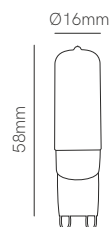

Uniform-line G9

Uniform-line long G9

Technical Information

Version	Uniform-line G9	Uniform-line long G9
Power	2,5W	2,8W
Color Temperature	3.000K / 5.000K	3.000K / 5.000K
Lumens	242 lm / 250 lm	308 lm / 314 lm
Code	130L184-5 3.000K 130L184-5F 5.000K	130L195-A 3.000K 130L195-B 5.000K

3 YEARS WARRANTY | 25.000 HOURS | IP 40 | 220/240 VAC | PF >0,8 | CRI ≥80 | 360° | 50/60 Hz | +40°C / -20°C | 10/50