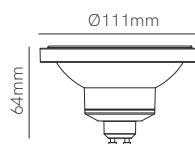

Lynk G53

Lynk GU10

Lynk GU10 dimmable

Technical Information

Version	Lynk G53	Lynk GU10	Lynk GU10 dimmable
Power	13W	13W	13W
Color Temperature	2.700K / 3.000K / 4.000K	2.700K / 3.000K / 4.000K	2.700K / 3.000K / 4.000K
Lumens	880 lm / 900 lm / 950 lm	880 lm / 900 lm / 950 lm	880 lm / 900 lm / 950 lm
Code	3452 2.700K 3453 3.000K 3454 4.000K	3455 2.700K 3456 3.000K 3457 4.000K	3464 2.700K 3465 3.000K 3466 4.000K

12V
AC/DC

220/240
VAC

220/240
VAC

TRIAC DIMM

3 YEARS WARRANTY | 25.000 HOURS | IP 40 | PF >0,9 | CRI ≥80 | 45° | 50/60 Hz | +40°C / -20°C | 10/30