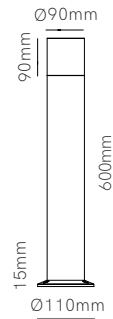

Tura 60

Technical Information

Version	Tura 30	Tura 60
Power	12W	12W
Installation	Floor	Floor
Color Temperature	3.000K / 4.000K	3.000K / 4.000K
Lumens	950 lm / 960 lm	950 lm / 960 lm
Material	Aluminium and Methacrylate	Aluminium and Methacrylate
Finishes	White / Black / Corten	White / Black / Corten

Code	4849	☐	3.000K	4855	☐	3.000K	
	4850	☐	4.000K		4856	☐	4.000K
	4851	☒	3.000K		4857	☒	3.000K
	4852	☒	4.000K		4858	☒	4.000K
	4853	☒	3.000K		4859	☒	3.000K
	4854	☒	4.000K		4860	☒	4.000K

3 YEARS WARRANTY | 30.000 HOURS | IP 65 | 220/240 VAC | PF >0,9 | CRI ≥80 | 180° | 50/60 Hz | IK06 | +50°C / -20°C