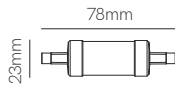

Lineal tubular 5W

Lineal tubular 9W

Lineal tubular 9W dimmable

Technical Information

Version	Lineal tubular 5W R7S	Lineal tubular 9W R7S	Lineal tubular 9W R7S dimm.
Power	5W	9W	9W
Color Temperature	3.000K / 4.000K	3.000K / 4.000K	3.000K / 4.000K
Lumens	561 lm / 574 lm	935 lm / 1.000 lm	935 lm / 1.000 lm
Code	140026-C3T 3.000K 140026-F4T 4.000K	141123-TC3 3.000K 141123-TF4 4.000K	141123-TC3D 3.000K 141123-TF4D 4.000K

3 YEARS WARRANTY

3 YEARS WARRANTY

4 YEARS WARRANTY