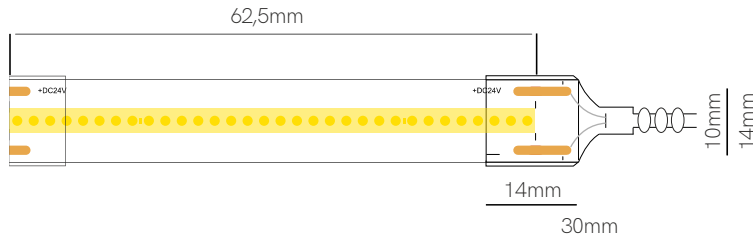

Fine 31

\*High: IP20 = 1,5mm / IP67 = 5,8mm.

Technical Information

Version	Fine 31
Power	12 W/m
Color Temperature	2.700K / 3.000K / 4.000K
Lumens	From 95 Lm/w to 100 Lm/w
Ingress Protection	IP20 / IP67

Code	Lumens	CCT	IP
31270	95 Lm/w	2700K	IP20
31300	98 Lm/w	3000K	IP20
31400	100 Lm/w	4000K	IP20
31277	95 Lm/w	2700K	IP67
31307	98 Lm/w	3000K	IP67
31407	100 Lm/w	4000K	IP67