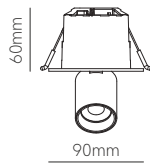

New

Mini oxo round 1

Mini oxo square 1

Technical Information

Version	Mini oxo round 1	Mini oxo square 1
Power	6W	6W
Installation	Recessed	Recessed
Color Temperature	Switch 2.700K / 3.200K / 4.000K	Switch 2.700K / 3.200K / 4.000K
Lumens	600	600
Material	Polycarbonate	Polycarbonate
Finishes	White / Black	White / Black
Code	5061 ☐ 5062 ☐	5108 ☐ 5109 ☐

3 YEARS WARRANTY | 25.000 HOURS | IP 20 | 100/277 VAC | UGR <19 | PF >0,9 | CRI ≥80 | 42° | 50/60 Hz | | +40°C / -20°C | CCT SWITCH | | 1/20