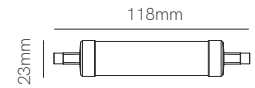

Lineal tubular 5W

Lineal tubular 9W

Lineal tubular 9W dimmable

Technical Information

Version	Lineal tubular 5W R7S	Lineal tubular 9W R7S	Lineal tubular 9W R7S dimm.
Power	5W	9W	9W
Color Temperature	3.000K / 4.000K	3.000K / 4.000K	3.000K / 4.000K
Lumens	561 lm / 574 lm	935 lm / 1.000 lm	935 lm / 1.000 lm
Code	140026-C3T 3.000K 140026-F4T 4.000K	141123-TC3 3.000K 141123-TF4 4.000K	141123-TC3D 3.000K 141123-TF4D 4.000K

3 YEARS WARRANTY

3 YEARS WARRANTY

4 YEARS WARRANTY

25.000 HOURS | IP 40 | 220/240 VAC | PF >0,8 | CRI ≥80 | 360° | 50/60 Hz | +40°C / -20°C | 6/30