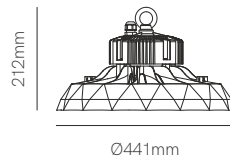

Ufo Lens 200W

Ufo Lens 240W

Technical Information

Version	Ufo Lens 200W	Ufo Lens 240W
Power	200W	240W
Installation	Surface	Surface
Color Temperature	4.000K / 5.000K	4.000K
Lumens	32.000 lm / 32.200 lm	38.400 lm
Material	Aluminium	Aluminium
Finishes	Black	Black
Code	4506 ■ 4.000K 4507 ■ 5.000K	4508 ■ 4.000K