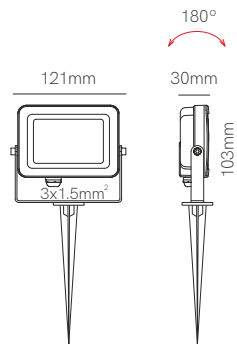

Sky with spike