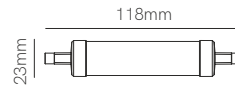

Lineal tubular 5W

Lineal tubular 9W

Lineal tubular 9W dimmable

Technical Information

Version	Lineal tubular 5W R7S	Lineal tubular 9W R7S	Lineal tubular 9W R7S dimm.
Power	5W	9W	9W
Color Temperature	3.000K / 4.000K	3.000K / 4.000K	3.000K / 4.000K
Lumens	561 lm / 574 lm	935 lm / 1.000 lm	935 lm / 1.000 lm
Code	140026-C3T 3.000K 140026-F4T 4.000K	141123-TC3 3.000K 141123-TF4 4.000K	141123-TC3D 3.000K 141123-TF4D 4.000K

3 YEARS WARRANTY

3 YEARS WARRANTY

4 YEARS WARRANTY

25.000 HOURS | IP 40 | 220/240 VAC | PF >0,8 | CRI ≥80 | 360° | 50/60 Hz | +40°C / -20°C | 6/30