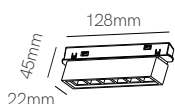

Technical Information

Version	Tram 48V 4,5W	Tram 48V 9W
Power	4,5W	9W
Installation	Magnet Track	Magnet Track
Color Temperature	2.700K / 3.000K	2.700K / 3.000K
Lumens	300 lm / 310 lm	690 lm / 710 lm
Material	Aluminium	Aluminium
Finishes	White / Black	White / Black
Code	4776 ☐ 2.700K 4777 ☐ 3.000K 4778 ☒ 2.700K 4779 ☒ 3.000K	4780 ☐ 2.700K 4781 ☐ 3.000K 4782 ☒ 2.700K 4783 ☒ 3.000K
	PF >0,4	PF >0,5

*Need power supply (page 270).

3 YEARS WARRANTY | 26.000 HOURS | IP 20 | 48V DC | UGR <19 | CRI ≥90 | 24° | 50/60 Hz | +40°C / -20°C | 1/50