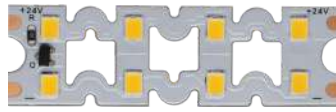

New

Fine 56

\*High: IP20 = 1,5mm.

Technical Information

Version	Fine 56
Power	22 W/m
Color Temperature	2.700K / 3.000K / 4.000K / 2.700-6.000K
Lumens	From 130 Lm/w to 170 Lm/w
Ingress Protection	IP20

Code	Lumens	CCT	IP
56270	155 Lm/w	2700K	IP20
56300	160 Lm/w	3000K	IP20
56400	170 Lm/w	4000K	IP20
56360	130 Lm/w	CCT	IP20