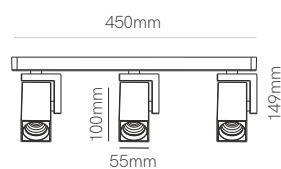

New

Volt round 3

Volt square 3

Technical Information

Version	Volt round 3	Volt square 3
Power	24W	24W
Installation	Surface	Surface
Color Temperature	Switch 2.700K / 3.200K / 4.000K	Switch 2.700K / 3.200K / 4.000K
Lumens	1.700 lm	1.700 lm
Material	Aluminium	Aluminium
Finishes	White / Black	White / Black
Code	5045 ☐ 5046 ☒	5047 ☐ 5048 ☒

3 YEARS WARRANTY | 30.000 HOURS | IP 20 | 100/277 VAC | PF >0,9 | CRI ≥90 | 38° | IK06 | 50/60 Hz | +45°C / -20°C | CCT SWITCH | 1/10