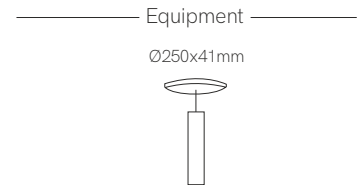

Technical Information

Version	Filter
Power	32W / 48W / 64W / 80W
Installation	Pendant
Material	Aluminium
Finishes	White (9003) / Black (9005)

Code	Diffuser (Angle)	Power (Size)	CCT (lm/W)	Driver	Colour
Code <b>3</b>	Opal (360°) <b>7</b>	32W (800mm) <b>3</b>	2.700K (100 lm/W) <b>2</b>	On / Off <b>1</b>	White <b>1</b>
		48W (1.200mm) <b>5</b>	3.000K (105 lm/W) <b>3</b>	Dali <b>2</b>	Black <b>2</b>
		64W (1.600mm) <b>7</b>	4.000K (111 lm/W) <b>4</b>	Push <b>3</b>	
		80W (2.000mm) <b>9</b>	RGB (58 lm/W) <b>7</b>	Casambi <b>5</b>	
				Tuya <b>7</b>	