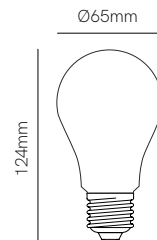

Standard 10W dimmable

Standard 12W dimmable

Standard 17W dimmable

Technical Information

Version	Standard 10W E27 dimmable	Standard 12W E27 dimmable	Standard 17W E27 dimmable
Power	10W	12W	17W
Color Temperature	2.700K / 3.000K / 4.000K	2.700K / 3.000K / 4.000K	2.700K/3.000K/4.000K/5.000K
Lumens	880 lm / 891 lm / 935 lm	1.100 lm / 1.122 lm / 1.144 lm	1.550 lm / 1.600 lm / 1.650 lm / 1.700 lm
Code	592125R-C 2.700K 592125R-C3 3.000K 592125R-F 4.000K	592125R2-C 2.700K 592125R2-C3 3.000K 592125R2-F 4.000K	3527 2.700K 3528 3.000K 3529 4.000K 3530 5.000K

3 YEARS WARRANTY | 25.000 HOURS | IP 40 | 220/240 VAC | PF >0,9 | CRI ≥80 | 360° | 50/60 Hz | TRIAC DIMM | +40°C / -20°C | 10/50