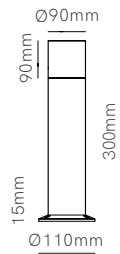

Technical Information

Version	Tura 30	Tura 60
Power	12W	12W
Installation	Floor	Floor
Color Temperature	3.000K / 4.000K	3.000K / 4.000K
Lumens	950 lm / 960 lm	950 lm / 960 lm
Material	Aluminium and Methacrylate	Aluminium and Methacrylate
Finishes	White / Black / Corten	White / Black / Corten

Code	4849	☐	3.000K	4855	☐	3.000K	
	4850	☐	4.000K		4856	☐	4.000K
	4851	☒	3.000K		4857	☒	3.000K
	4852	☒	4.000K		4858	☒	4.000K
	4853	☒	3.000K		4859	☒	3.000K
	4854	☒	4.000K		4860	☒	4.000K

3 YEARS WARRANTY | 30.000 HOURS | IP 65 | 220/240 VAC | PF >0,9 | CRI ≥80 | 180° | 50/60 Hz | IK06 | +50°C / -20°C