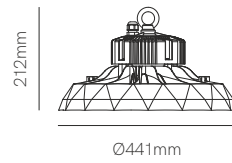

Ufo Lens Dali 200W

Ufo Lens Dali 240W

Technical Information

Version	Ufo Lens Dali 200W	Ufo Lens Dali 240W
Power	200W	240W
Installation	Surface	Surface
Color Temperature	4.000K / 5.000K	4.000K
Lumens	32.000 lm / 32.200 lm	38.400 lm
Material	Aluminium	Aluminium
Finishes	Black	Black
Code	4919 ■ 4.000K 4920 ■ 5.000K	4921 ■ 4.000K