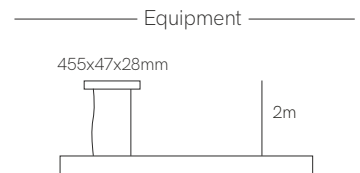

Technical Information

Version	Grip
Power	26W / 33W / 39W / 46W
Installation	Pendant
Material	Aluminium
Finishes	Black (9005)

Code	Diffuser (Angle)	Power (Size)	CCT (lm/W)	Driver	Colour
Code <b>2</b>	Opal <b>4</b>	26W (1.130mm) <b>3</b>	2.700K (97 lm/W) <b>2</b>	On / Off <b>1</b>	Black <b>2</b>
	30° <b>8</b>	33W (1.410mm) <b>4</b>	3.000K (103 lm/W) <b>3</b>	Dali <b>2</b>	
		39W (1.690mm) <b>5</b>	4.000K (108 lm/W) <b>4</b>	Push <b>3</b>	
		46W (1.970mm) <b>6</b>	RGB (172 lm/W) <b>8</b>	Casambi <b>5</b>	
			2.700-6.000K (90 lm/W) <b>9</b>	Tuya <b>7</b>	