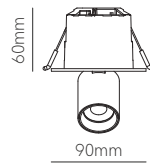

New

Mini oxo round 1

Mini oxo square 1

Technical Information

Version	Mini oxo round 1	Mini oxo square 1
Power	6W	6W
Installation	Recessed	Recessed
Color Temperature	Switch 2.700K / 3.200K / 4.000K	Switch 2.700K / 3.200K / 4.000K
Lumens	600	600
Material	Polycarbonate	Polycarbonate
Finishes	White / Black	White / Black
Code	5061 ☐ 5062 ☐	5108 ☐ 5109 ☐

3 YEARS WARRANTY | 25.000 HOURS | IP 20 | 100/277 VAC | UGR <19 | PF >0,9 | CRI ≥80 | 42° | 50/60 Hz | | +40°C / -20°C | CCT SWITCH | | 1/20