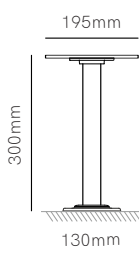

Technical Information

Version	Clos 8W base 30cm	Clos 16W base 30cm
Installation	Surface / Floor	Surface / Floor
Material	Aluminium	Aluminium
Finishes	White / Black / Corten	White / Black / Corten
Code	4882 <input type="checkbox"/>	4888 <input type="checkbox"/>
	4883 <input type="checkbox"/>	4889 <input type="checkbox"/>
	4884 <input type="checkbox"/>	4890 <input type="checkbox"/>