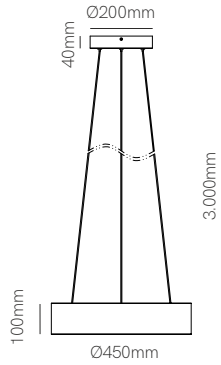

Tot 40W

Tot 60W

\*Need Tuya Smart App to work.

Technical Information

Version	Tot 40W	Tot 60W
Power	40W	60W
Installation	Surface / Recessed / Pendant	Surface / Recessed / Pendant
Color Temperature	Tuya 2.600K - 4.000K	Tuya 2.600K - 4.000K
Lumens	3.400 lm	5.900 lm
Material	Aluminium and polycarbonate	Aluminium and polycarbonate
Finishes	White / Black / Wood	White / Black / Wood
Code	4902 <input type="checkbox"/> 4903 <input type="checkbox"/> 5137 <input type="checkbox"/> Wood New	4904 <input type="checkbox"/> 4905 <input type="checkbox"/> 5138 <input type="checkbox"/> Wood New