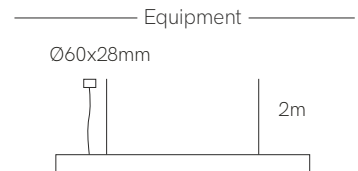

Code	Diffuser (Angle)	Power (Size)	CCT (Lm/W)	Driver	Colour
Code <b>6</b>	Retracted (102°) <b>3</b>	35W (1.130mm) <b>3</b>	<b>2.700K</b> (105 lm/W) <b>2</b>	On / Off <b>1</b>	□ White <b>1</b>
		43W (1.410mm) <b>4</b>	<b>3.000K</b> (112 lm/W) <b>3</b>	Dali <b>2</b>	■ Black <b>2</b>
		51W (1.690mm) <b>5</b>	<b>4.000K</b> (118 lm/W) <b>4</b>	Push <b>3</b>	
		59W (1.970mm) <b>6</b>	<b>5.000K</b> (118 lm/W) <b>5</b>	Casambi <b>5</b>	
		97,5W (2.530mm) <b>7</b>			