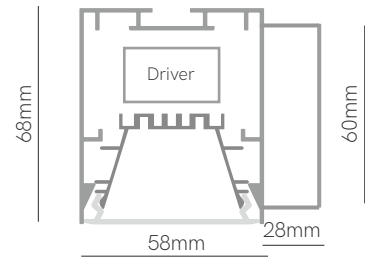

New

Urban wall sensor