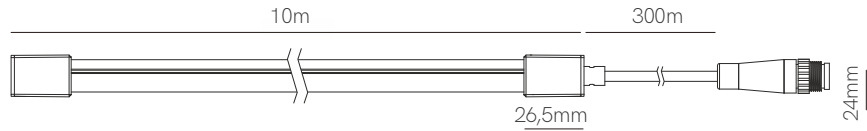

Fine 74

- 2.700K
- 3.000K
- 4.000K
- RGB

Technical Information

Version	Fine 74
Power	10 W/m
Color Temperature	2.700K / 3.000K / 4.000K / RGB
Lumens	From 124 Lm/m to 320 Lm/m
Ingress Protection	IP67

Code	Code	Lumens	CCT	IP
	74277	271 Lm/m	2700K	IP67
	74307	269 Lm/m	3000K	IP67
	74407	320 Lm/m	4000K	IP67
	74437	124 Lm/m	RGB	IP67

*Available in reel of 10 meters.

Accessories

End Cap	End Cap	End Cap	End Cap	Clip	Clip	Clip	Extension cable
☐ 74967-L2	☐ 74967-2	☐ 74627-2	☐ 74637	20,2x16,8x12,5mm	1000x19,2x17,8mm	1000x26,4x18mm	☐ 77946 (Mono)
☐ 74967-L4	☐ 74967-4	☐ 74627-4	☐ 77330	☐ 77119	☐ 77350	☐ 77920 (RGB)	

5 YEARS WARRANTY | 24 VDC | 50mm / 55,5mm (RGB) | | 140 LED/m | 96 LED/m (RGB) | 2835 | 4040 (RGB) | CRI >90 | | | |