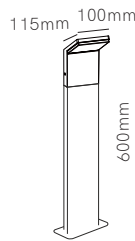

Cam 110

Technical Information

Version	Cam 60	Cam 110
Power	9W	9W
Installation	Floor	Floor
Color Temperature	3.000K / 4.000K	3.000K / 4.000K
Lumens	690 lm / 700 lm	690 lm / 700 lm
Material	Aluminium	Aluminium
Finishes	White / Black	White / Black

Code	4709 ☐ 3.000K	3751 ☐ 3.000K
	3586 ☐ 4.000K	3752 ☐ 4.000K
	4710 ☒ 3.000K	3753 ☒ 3.000K
	3590 ☒ 4.000K	3754 ☒ 4.000K

3 YEARS WARRANTY | 25.000 HOURS | IP 54 | 220/240 VAC | PF >0,7 | CRI ≥80 | 120° | 50 Hz | IK08 | +45°C / -25°C