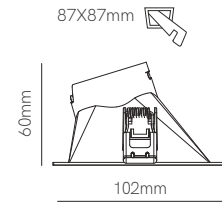

Square trim

Asymmetric square trim

Technical Information

Version	Pulcom led	Pulcom trim	Pulcom asymmetric trim
Power	8W	-	-
Installation	Recessed	Recessed	Recessed
Color Temperature	Switch 2.700K / 3.200K / 4.000K	-	-
Lumens	800 lm	-	-
Material	Polycarbonate	Polycarbonate	Polycarbonate
Finishes	White / Black	White / Black / Wood	White / Black
Code	4763 <input type="checkbox"/> 4764 <input checked="" type="checkbox"/>	4761 <input type="checkbox"/> round 4762 <input checked="" type="checkbox"/> round 4935 <input checked="" type="checkbox"/> round <b>Wood New</b> 4823 <input type="checkbox"/> square 4824 <input checked="" type="checkbox"/> square	4821 <input type="checkbox"/> round asymmetric 4822 <input checked="" type="checkbox"/> round asymmetric 4825 <input type="checkbox"/> square asymmetric 4826 <input checked="" type="checkbox"/> square asymmetric