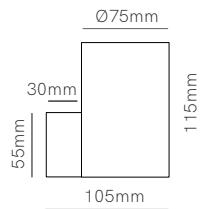

\*GU10 Bulbholder included.

New

Zio wall

Zio wall dual

Technical Information

Version	Zio wall	Zio wall dual
Installation	Surface	Surface
Material	Aluminium	Aluminium
Finishes	White / Black / Corten	White / Black / Corten
Bulbholder	50mm GU10	50mm GU10
Code	5012 <input type="checkbox"/>	5015 <input type="checkbox"/>
	5013 <input checked="" type="checkbox"/>	5016 <input checked="" type="checkbox"/>
	5014 <input checked="" type="checkbox"/>	5017 <input checked="" type="checkbox"/>