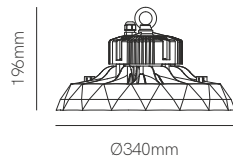

Ufo Lens 200W

Ufo Lens 240W

Technical Information

Version	Ufo Lens 200W	Ufo Lens 240W
Power	200W	240W
Installation	Surface	Surface
Color Temperature	4.000K / 5.000K	4.000K
Lumens	32.000 lm / 32.200 lm	38.400 lm
Material	Aluminium	Aluminium
Finishes	Black	Black
Code	4506 ■ 4.000K 4507 ■ 5.000K	4508 ■ 4.000K