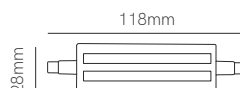

Lineal tubular 11W dimmable

Lineal 13W

Lineal 9W

Technical Information

Version	Lineal tubular 11W R7S dimm.	Lineal 13W R7S	Lineal 9W R7S
Power	11W	13W	9W
Color Temperature	3.000K / 4.000K	3.000K / 4.000K / 5.000K	3.000K / 4.000K
Lumens	1.210 lm / 1.280 lm	1.700 lm / 1.780 lm / 1.800	858 lm / 880 lm

Code	3477	3.000K	3904	3.000K	140L026L	3.000K
	3478	4.000K	3905	4.000K	140L0261L	4.000K
			3906	5.000K		

3 YEARS WARRANTY | 25.000 HOURS | IP 40 | 220/240 VAC | PF >0,9 | CRI ≥80 | 50/60 Hz | +40°C / -20°C | 6/30