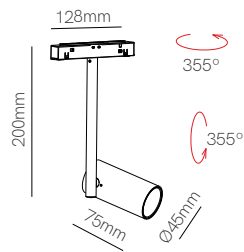

Dot 48V

Technical Information

Version	Dot
Power	11W
Installation	Magnet Track
Color Temperature	2.700K / 3.000K
Lumens	680 lm / 690 lm
Material	Aluminium
Finishes	White / Black
Code	4768 ☐ 2.700K 4769 ☐ 3.000K 4770 ☒ 2.700K 4771 ☒ 3.000K

*Need power supply (page 270).

3 YEARS WARRANTY | 26.000 HOURS | IP 20 | 48V DC | UGR <19 | PF >0,5 | CRI ≥90 | III | 35° | 50/60 Hz | +40°C / -20°C | 1/20