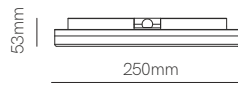

# Downlights

371. Kora  
375. Thessis  
379. Air  
381. Noi  
383. Compac

Kora round 20W

Kora round 25W