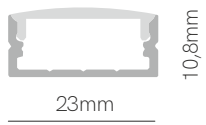

End Cap  
 14633

End Cap  
 14623

Clip  
Metallic  
 14330

Box 23

\*Useful area: 20x6mm.

Technical Information

Version	Box 23
Max. power	25W
Installation	Surface
Material	Aluminium
Finishes	White / Black / Aluminium
Code	23121 <input type="checkbox"/>
	23122 <input checked="" type="checkbox"/>
	23119 <input type="checkbox"/>