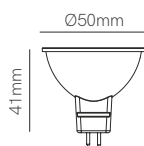

Uniform-line MR16

Uniform-line GU10

Uniform-line GU10 dimmable

Technical Information

Version	Uniform-line MR16	Uniform-line GU10	Uniform-line GU10 dimmable
Power	6W	6W	6W
Color Temperature	2.700K/3.000K/4.000K/5.000K	2.700K/3.000K/4.000K/5.000K	2.700K / 3.000K / 4.000K
Lumens	480 lm/510 lm/545 lm/560 lm	480 lm/510 lm/545 lm/560 lm	490 lm / 500 lm / 530 lm

Code	4019-V2	2.700K	4015-V2	2.700K	4227	2.700K
	4020-V2	3.000K	4016-V2	3.000K	4228	3.000K
	4021-V2	4.000K	4017-V2	4.000K	4229	4.000K
	4022-V2	5.000K	4018-V2	5.000K		

12V
AC/DC

220/240
VAC

220/240
VAC | TRIAC DIMM

5 YEARS WARRANTY | 50.000 HOURS | IP 40 | PF >0,9 | CRI ≥80 | 120° | 50/60 Hz | +40°C / -20°C | 10/50