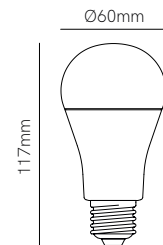

Standard 10W dimmable

Standard 12W dimmable

Standard 17W dimmable

Technical Information

Version	Standard 10W E27 dimmable	Standard 12W E27 dimmable	Standard 17W E27 dimmable
Power	10W	12W	17W
Color Temperature	2.700K / 3.000K / 4.000K	2.700K / 3.000K / 4.000K	2.700K/3.000K/4.000K/5.000K
Lumens	880 lm / 891 lm / 935 lm	1.100 lm / 1.122 lm / 1.144 lm	1.550 lm / 1.600 lm / 1.650 lm / 1.700 lm
Code	592125R-C 2.700K 592125R-C3 3.000K 592125R-F 4.000K	592125R2-C 2.700K 592125R2-C3 3.000K 592125R2-F 4.000K	3527 2.700K 3528 3.000K 3529 4.000K 3530 5.000K

3 YEARS WARRANTY | 25.000 HOURS | IP 40 | 220/240 VAC | PF >0,9 | CRI ≥80 | 360° | 50/60 Hz | TRIAC DIMM | +40°C / -20°C | 10/50