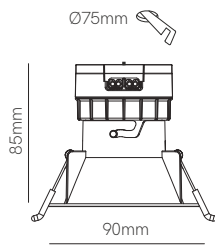

Accessories

\*See page 8 for Gateway additional info.

Pulcom round

Pulcom square

Technical Information

Version	Pulcom round	Pulcom square
Power	8W	8W
Installation	Recessed	Recessed
Color Temperature	Switch 2.700K / 3.200K / 4.000K	Switch 2.700K / 3.200K / 4.000K
Lumens	800 lm	800 lm
Material	Polycarbonate	Polycarbonate
Finishes	White / Black	White / Black
Code	4742 <input type="checkbox"/> 4746 <input checked="" type="checkbox"/>	4744 <input type="checkbox"/> 4748 <input checked="" type="checkbox"/>