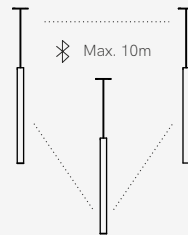

Discover the multitude of **additional functions** for operating the luminaires:

Schedule day
and time

Control from anywhere
via internet

Voice control
with Alexa

Voice control with
Google Home