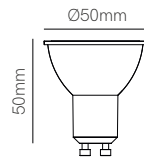

Hook

Hook dimmable

Technical Information

Version	Hook GU10	Hook GU10 dimmable
Power	6W	6W
Color Temperature	2.700K / 3.000K / 4.000K	2.700K / 3.000K / 4.000K
Lumens	570 lm / 594 lm / 616 lm	570 lm / 594 lm / 616 lm
Code	4023 2.700K 4024 3.000K 4025 4.000K	3654-N 2.700K 3655-N 3.000K 3656-N 4.000K

3 YEARS WARRANTY | 25.000 HOURS | IP 40 | 220/240 VAC | PF >0,9 | CRI ≥80 | 60° | 50/60 Hz | +40°C / -20°C | 10/50