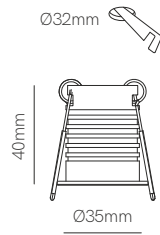

Nano pulsar round

Nano pulsar square

Technical Information

Version	Nano pulsar round	Nano pulsar square
Power	3,5W	3,5W
Installation	Recessed	Recessed
Color Temperature	2.700K / 3.000K / 4.000K	2.700K / 3.000K / 4.000K
Lumens	170 lm / 180 lm / 200 lm	170 lm / 180 lm / 200 lm
Material	Aluminium	Aluminium
Finishes	White / Black	White / Black
Code	4297 ☐ 2.700K 4298 ☐ 3.000K 4299 ☐ 4.000K 4300 ☒ 2.700K 4301 ☒ 3.000K 4302 ☒ 4.000K	4451 ☐ 2.700K 4452 ☐ 3.000K 4453 ☐ 4.000K 4454 ☒ 2.700K 4455 ☒ 3.000K 4456 ☒ 4.000K

3 YEARS WARRANTY | 30.000 HOURS | IP 65 | 220/240 VAC | UGR <16 | PF >0,5 | CRI ≥80 | 30° | 50/60 Hz | | +40°C / -20°C | | | 1/50