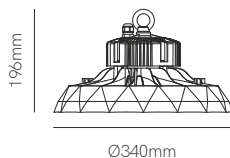

Ufo Lens Dali 100W

Ufo Lens Dali 150W

Technical Information

Version	Ufo Lens Dali 100W	Ufo Lens Dali 150W
Power	100W	150W
Installation	Surface	Surface
Color Temperature	4.000K / 5.000K	4.000K / 5.000K
Lumens	16.000 lm / 16.200 lm	24.000 lm / 24.200 lm
Material	Aluminium	Aluminium
Finishes	Black	Black
Code	4915 ■ 4.000K 4916 ■ 5.000K	4917 ■ 4.000K 4918 ■ 5.000K