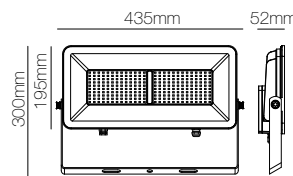

Technical Information

Version	Polaris 100W	Polaris 150W	Polaris 200W
Power	100W	150W	200W
Installation	Surface	Surface	Surface
Color Temperature	3.000K / 4.000K / 5.000K	3.000K / 4.000K / 5.000K	3.000K / 4.000K / 5.000K
Lumens	12.700 lm / 13.000 lm / 13.200 lm	19.200 lm / 19.500 lm / 19.700 lm	25.700 lm / 26.000 lm / 26.200 lm
Material	Aluminium	Aluminium	Aluminium
Finishes	Black	Black	Black

Code	4513 ■ 3.000K	4516 ■ 3.000K	4519 ■ 3.000K
	4514 ■ 4.000K	4517 ■ 4.000K	4520 ■ 4.000K
	4515 ■ 5.000K	4518 ■ 5.000K	4521 ■ 5.000K

1/4

1/3

1/3

5 YEARS WARRANTY | 50.000 HOURS | IP 65 | 220/240 VAC | PF >0,9 | CRI ≥80 | 115° | 50/60 Hz | IK08 | +45°C / -20°C | AKZO NOBEL | >6KV