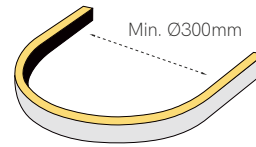

Fine 74

- 2.700K
- 3.000K
- 4.000K
- RGB

Technical Information

Version	Fine 74
Power	10 W/m
Color Temperature	2.700K / 3.000K / 4.000K / RGB
Lumens	From 124 Lm/m to 320 Lm/m
Ingress Protection	IP67

Code	Code	Lumens	CCT	IP
	74277	271 Lm/m	2700K	IP67
	74307	269 Lm/m	3000K	IP67
	74407	320 Lm/m	4000K	IP67
	74437	124 Lm/m	RGB	IP67

*Available in reel of 10 meters.

Accessories

End Cap	End Cap	End Cap	End Cap	Clip	Clip	Clip	Extension cable
☐ 74967-L2	☐ 74967-2	☐ 74627-2	☐ 74637	20,2x16,8x12,5mm	1000x19,2x17,8mm	1000x26,4x18mm	☐ 77946 (Mono)
☐ 74967-L4	☐ 74967-4	☐ 74627-4	☐ 77330	☐ 77119	☐ 77350	☐ 77920 (RGB)	

5 YEARS WARRANTY | 24 VDC | 50mm / 55,5mm (RGB) | | 140 LED/m | 96 LED/m (RGB) | 2835 | 4040 (RGB) | CRI >90 | | | |