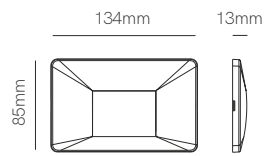

New

Mis square switch

Mis square

Technical Information

Version	Mis square switch	Mis square
Power	3W	3W
Installation	Surface	Surface
Color Temperature	Switch 2.700K / 3.200K / 4.000K	3.000K
Lumens	140 lm	140 lm
Material	Polycarbonate	Polycarbonate
Finishes	White / Black / Corten	White / Black / Corten
Code	5023 ☐	4313 ☐
	5024 ☒	4314 ☒
	5025 ☒	4315 ☒

CCT SWITCH | PF >0,5

PF >0,9

*Integrated driver.

3 YEARS WARRANTY | 25.000 HOURS | IP 65 | 220/240 VAC | CRI ≥80 | | | 50/60 Hz | IK06 | +40°C / -20°C | 1/10/50