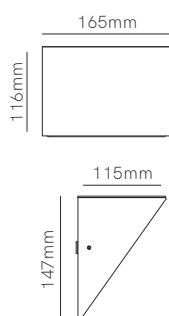

Mini comet switch

Technical Information

Version	Mini comet switch
Power	Switch 10W / 20W
Installation	Surface
Color Temperature	Switch 2.700K / 3.200K / 4.000K
Lumens	10W: 1.250 lm / 20W 2.400 lm
Material	Aluminium
Finishes	White / Black / Corten
Code	5075 ☐
	5076 ☒
	5113 ☐

3 YEARS WARRANTY | 30.000 HOURS | IP 65 | 220/240 VAC | PF >0,9 | CRI ≥80 | | 40°x90° | 50/60 Hz | | +45°C / -25°C | AKZO NOBEL | CCT SWITCH | POWER SWITCH | TRIAC DIMM | 1/16