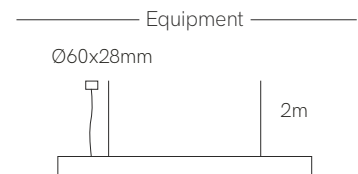

Code	Diffuser (Angle)	Power (Size)	CCT (Lm/W)	Driver	Colour
Code <b>6</b>	Black Slats (62°) <b>2</b>	46W (1.130mm) <b>3</b>	<b>2.700K</b> (112 lm/W) <b>2</b>	On / Off <b>1</b>	□ White <b>1</b>
	Alum. Slats (84°) <b>7</b>	57W (1.410mm) <b>4</b>	<b>3.000K</b> (128 lm/W) <b>3</b>	Dali <b>2</b>	■ Black <b>2</b>
		69W (1.690mm) <b>5</b>	<b>4.000K</b> (136 lm/W) <b>4</b>	Push <b>3</b>	
		80W (1.970mm) <b>6</b>	<b>5.000K</b> (136 lm/W) <b>5</b>	Casambi <b>5</b>	